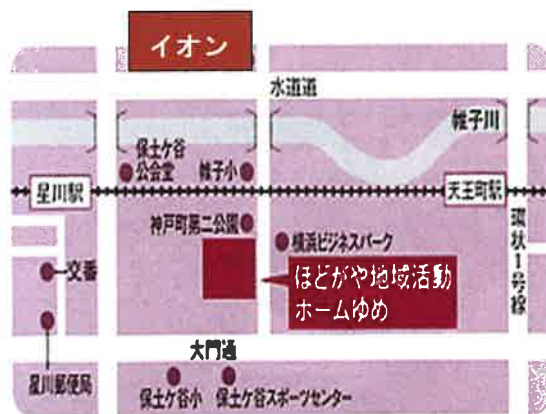

★正面玄関に自転車、ベビーカー置き場あります。

車でのご来場はお断りします。近隣のコインパーキングをご利用ください。

★授乳スペース、おむつ交換台を用意しています。ゴミや使用済みおむつは持ち帰りをお願いします。

★事故や盗難等の責任は負いかねます。保護者の方が注意をお願いします。

★おもちゃ文庫内での飲食はおやめ下さい。水分補給程度は可能です。

また、施設内に喫茶(月～木→11:30～、Lo.14:30)があります。

子ども用カトラリー、ベルト付きベビーカー、バウンサーもご用意しています！

(子どものみ市販の離乳食、パンなどは持ち込み可。)

おもちゃ文庫
LINE

LINE登録してね♪
企画のお知らせなど
配信します！

社会福祉法人 ほ도가や
ほ도가や地域活動ホームゆめ
045-340-3360